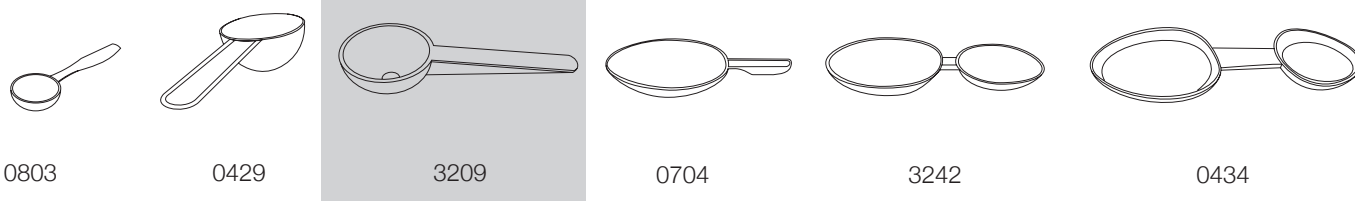

Ficha datos envase · Data sheet container · Conteneur Fiche technique · Datenblatt paket

REFERENCIA · REFERENCE · RÉFÉRENCE · REFERENZ

3209

Número de referencia
Reference number
Numéro de référence
Referenz

Capacidad (ml)
Capacity (ml)
Capacité (ml)
Füllmenge (ml)

Escala de graduación (ml)
Scale graduation (ml)
Echelle graduation (ml)
Bewertungsskala (ml)

3209

10,00

-

Dimensiones de la pieza · Part dimensions · Dimensions de la pièce · Werkstückdimensionen

ref.
3209

Cucharilla con mango largo
fabricada en PP
Long-handled spoon made
of PP
Cuillère à long manche
en PP
Langstieligen Löffel aus
Glas PP